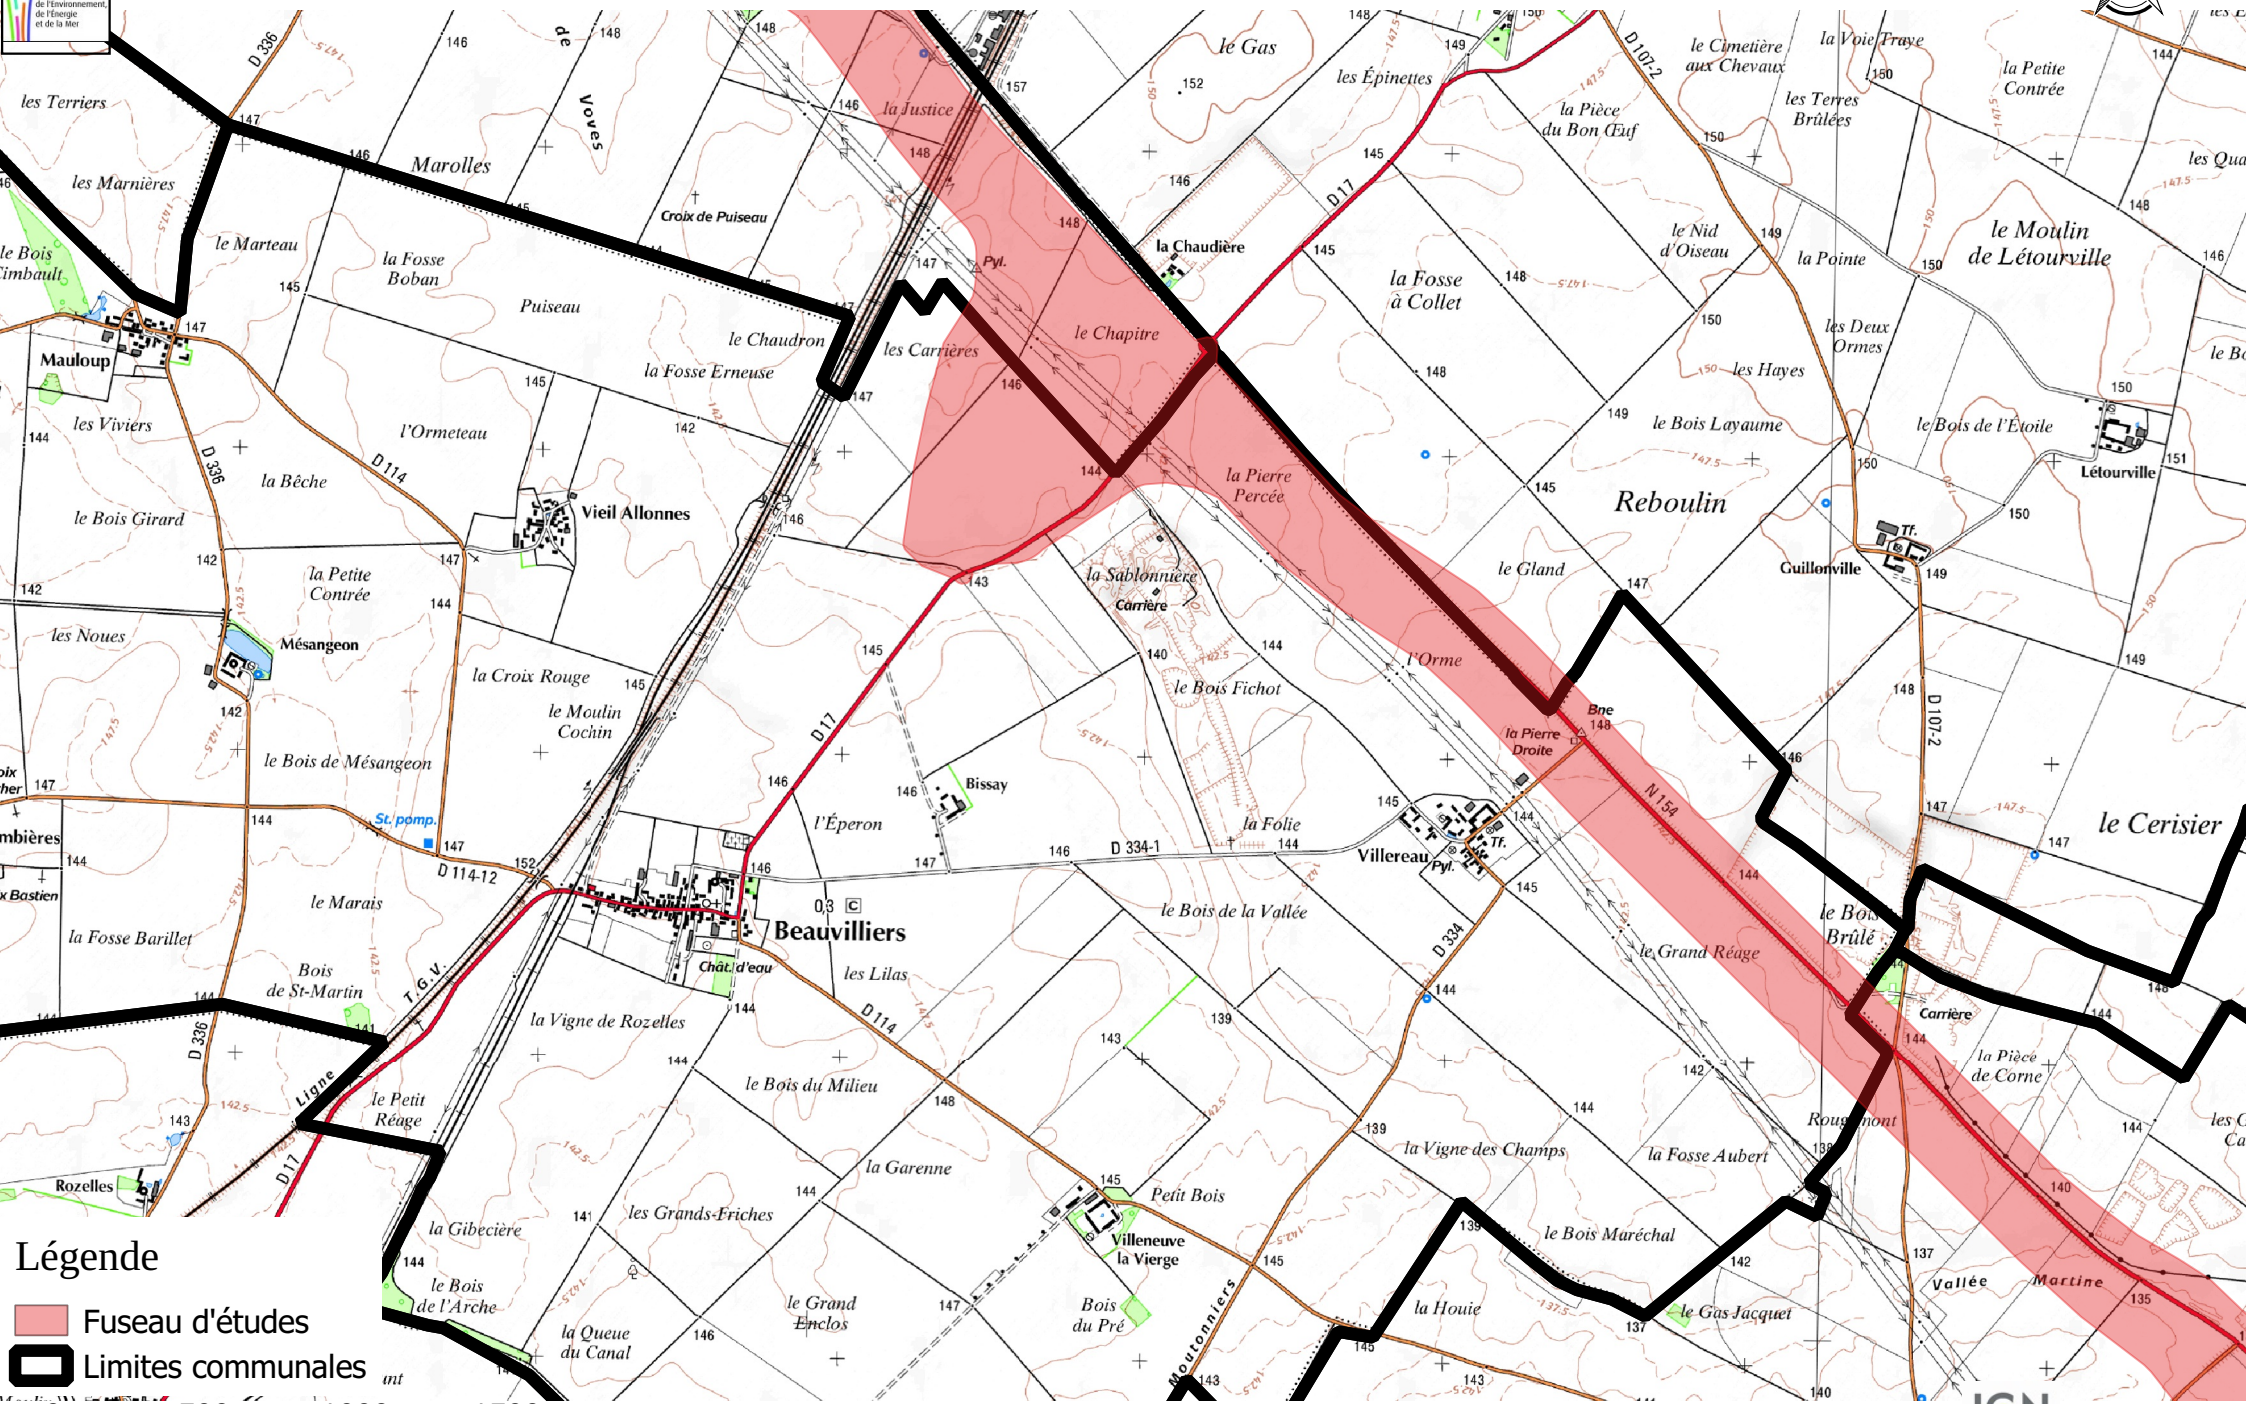

# Périmètre d'étude du projet RN154-12 - Juin 2016

## Commune de Beauvilliers

- Légende**
- Fuseau d'études
  - Limites communales