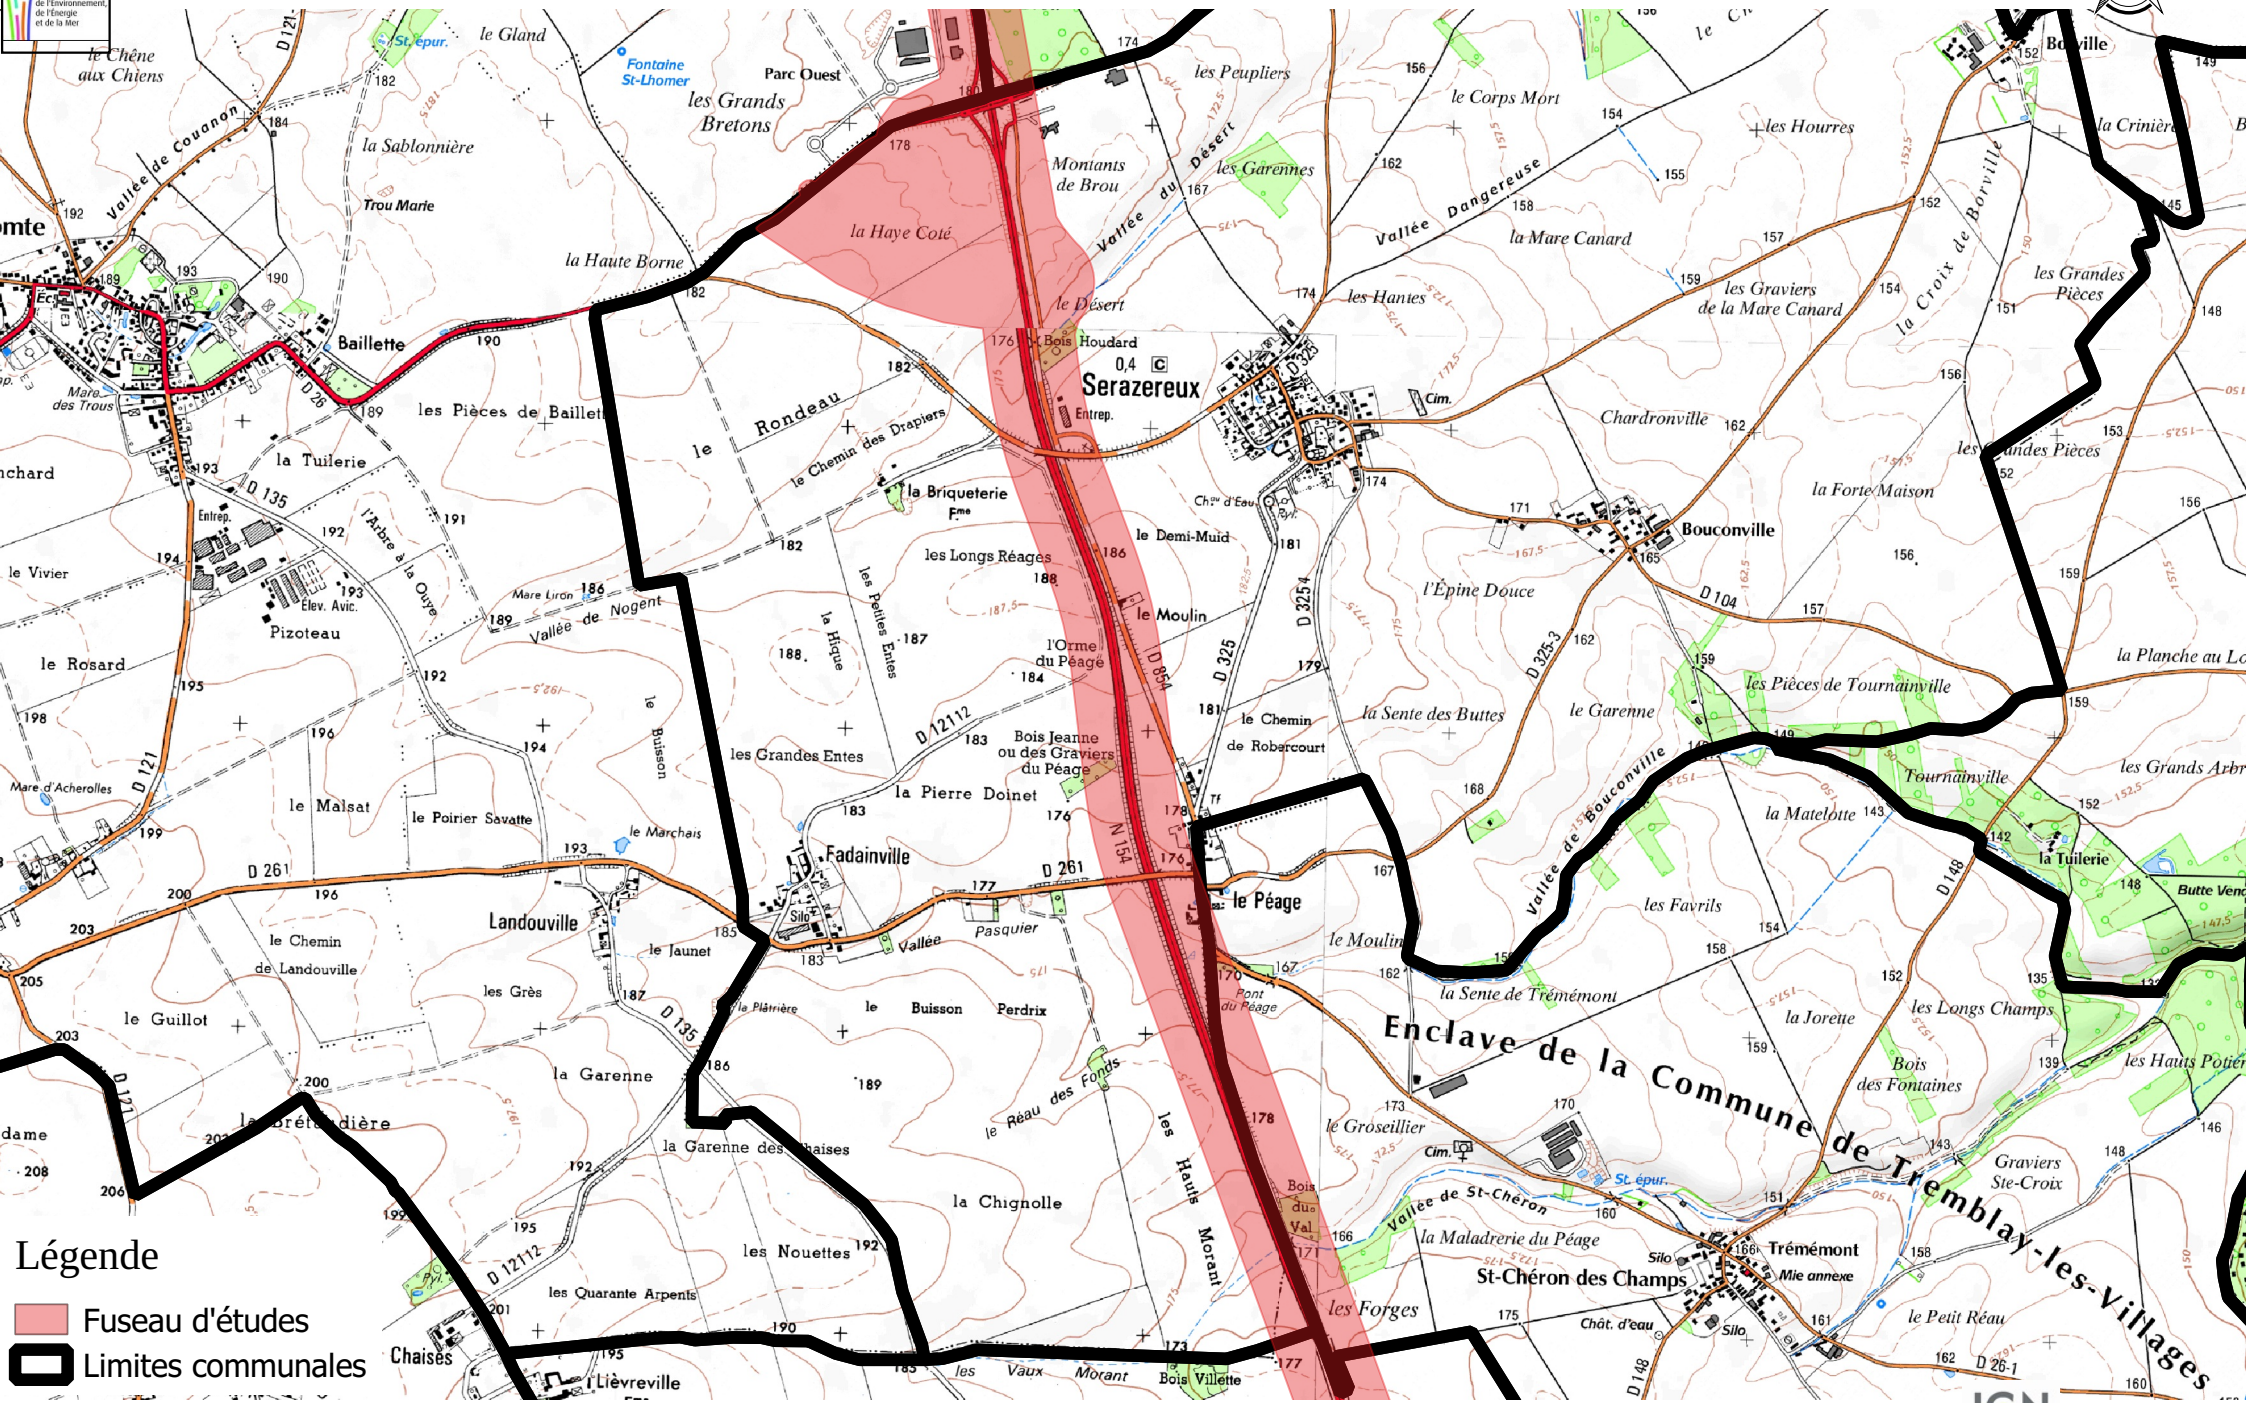

# Périmètre d'étude du projet RN154-12 - Juin 2016

## Commune de Serazereux

**Légende**

- Fuseau d'études
- Limites communales

0 500 1000 1500 m