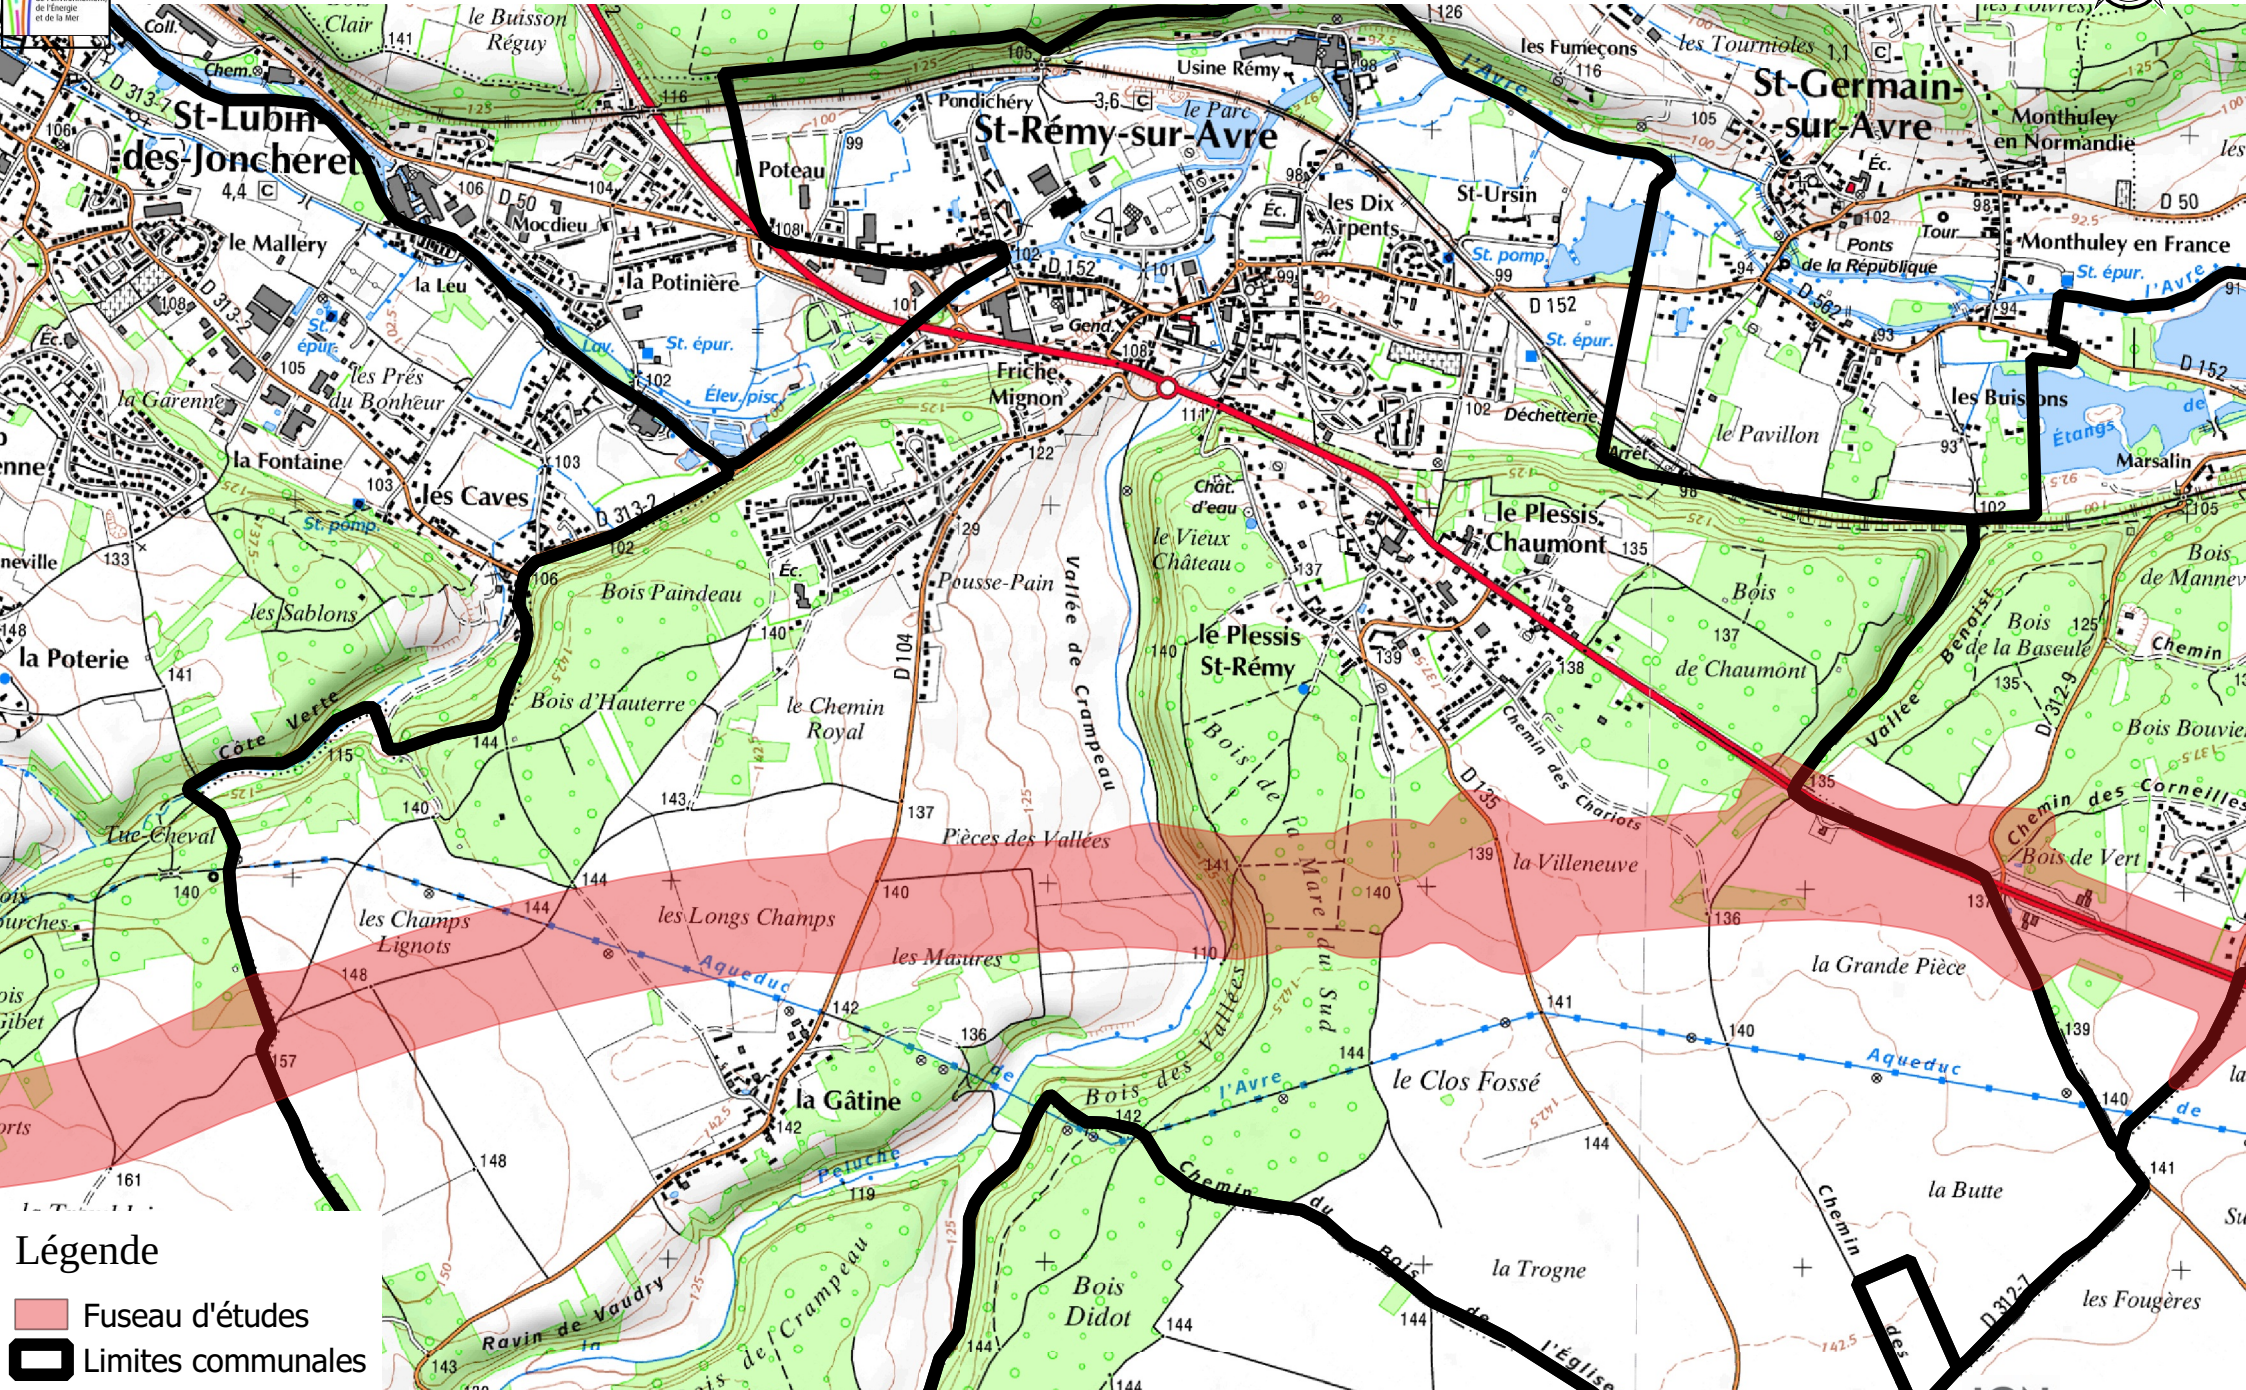

Périmètre d'étude du projet RN154-12 - Juin 2016

Commune de Saint-Rémy-sur-Avre

Ministère de l'Environnement, de l'Énergie et de la Mer

Légende

- Fuseau d'études
- Limites communales